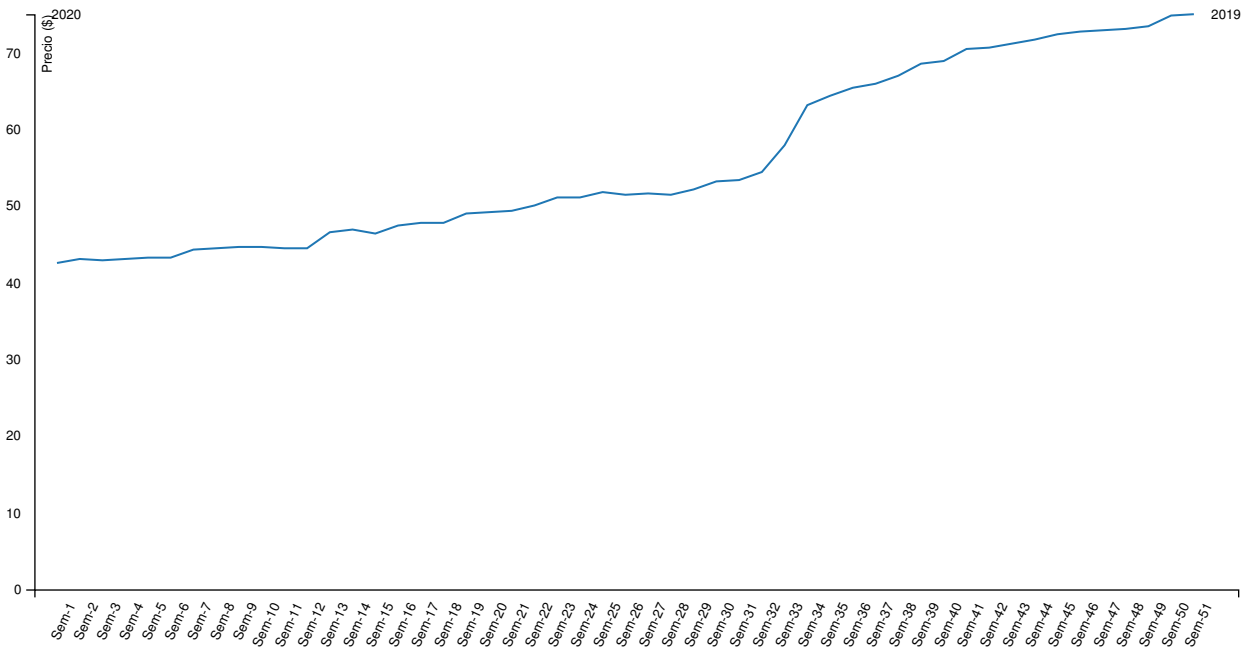

Evolución semanal de las cabezas evaluadas para la categoría "Capón general"

SISTEMA INFORMATIVO DE PRECIOS PORCINOS

Publicación semanal

Semana 1/2020

Evolución semanal de precios máximos para la categoría "Capón general"